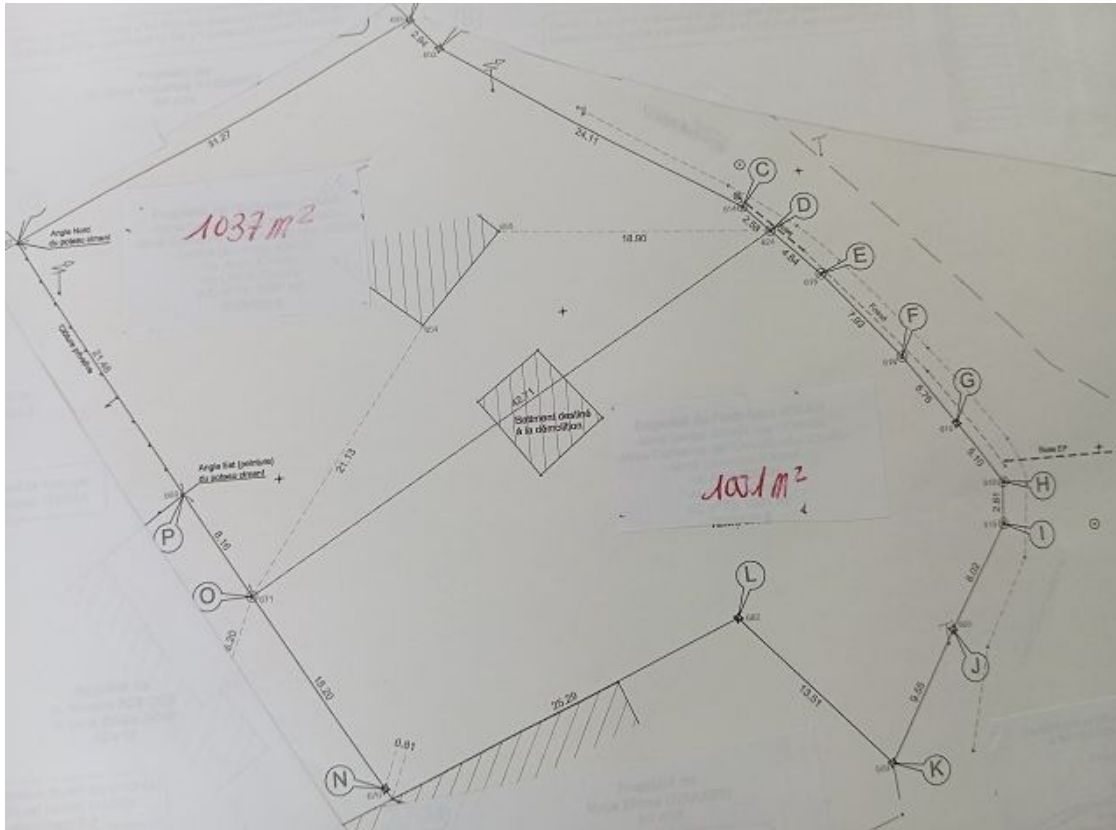

TERRAIN À BÂTIR MAEN ROCH (35460) - SAINT BRICE EN COGLÈS

Numéro mandat **2127**

164 000 € Honoraires inclus

159 900 € Hors honoraires / Honoraires de 2.50% à la charge de l'acquéreur

Description :

Entre le centre bourg et la zone commerciale, un terrain entièrement constructible d'une superficie de 2038m² sur lequel est édifiée une maison en pierre sous ardoise comprenant séjour-salon avec cheminée, deux chambres, salle de bains, WC, cuisine. Grenier aménageable sur le tout auquel on accède par un escalier extérieur. Ancien four en mauvais état.

Informations principales :

- Numéro mandat
- Surface habitable 0
- Nombre de pièces 0
- Surface du terrain 2038
- Année de construction 0
- Nombre de chambres 0