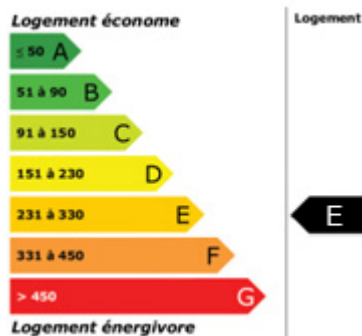

## Maison TREMBLAY (35460)

35 000 €

Référence : 1980  
Nombre de pièces : 6  
Surface habitable : 200 m<sup>2</sup>  
Frais d'agence : 2 000 €  
Disponibilité : libre  
Usage : Habitation  
Meublé : non  
Adapté au handicap : non  
Type de chauffage : Aucun  
Assainissement autonome : tout à l'égout  
Avec garage : non  
Services à proximité : oui

### Diagnostic de Performance Energétique (DPE)

DPE : 278 kWh/m<sup>2</sup>

### Emission de Gaz à Effet de Serre (GES)

GES : 9 kgCO<sub>2</sub>/m<sup>2</sup>